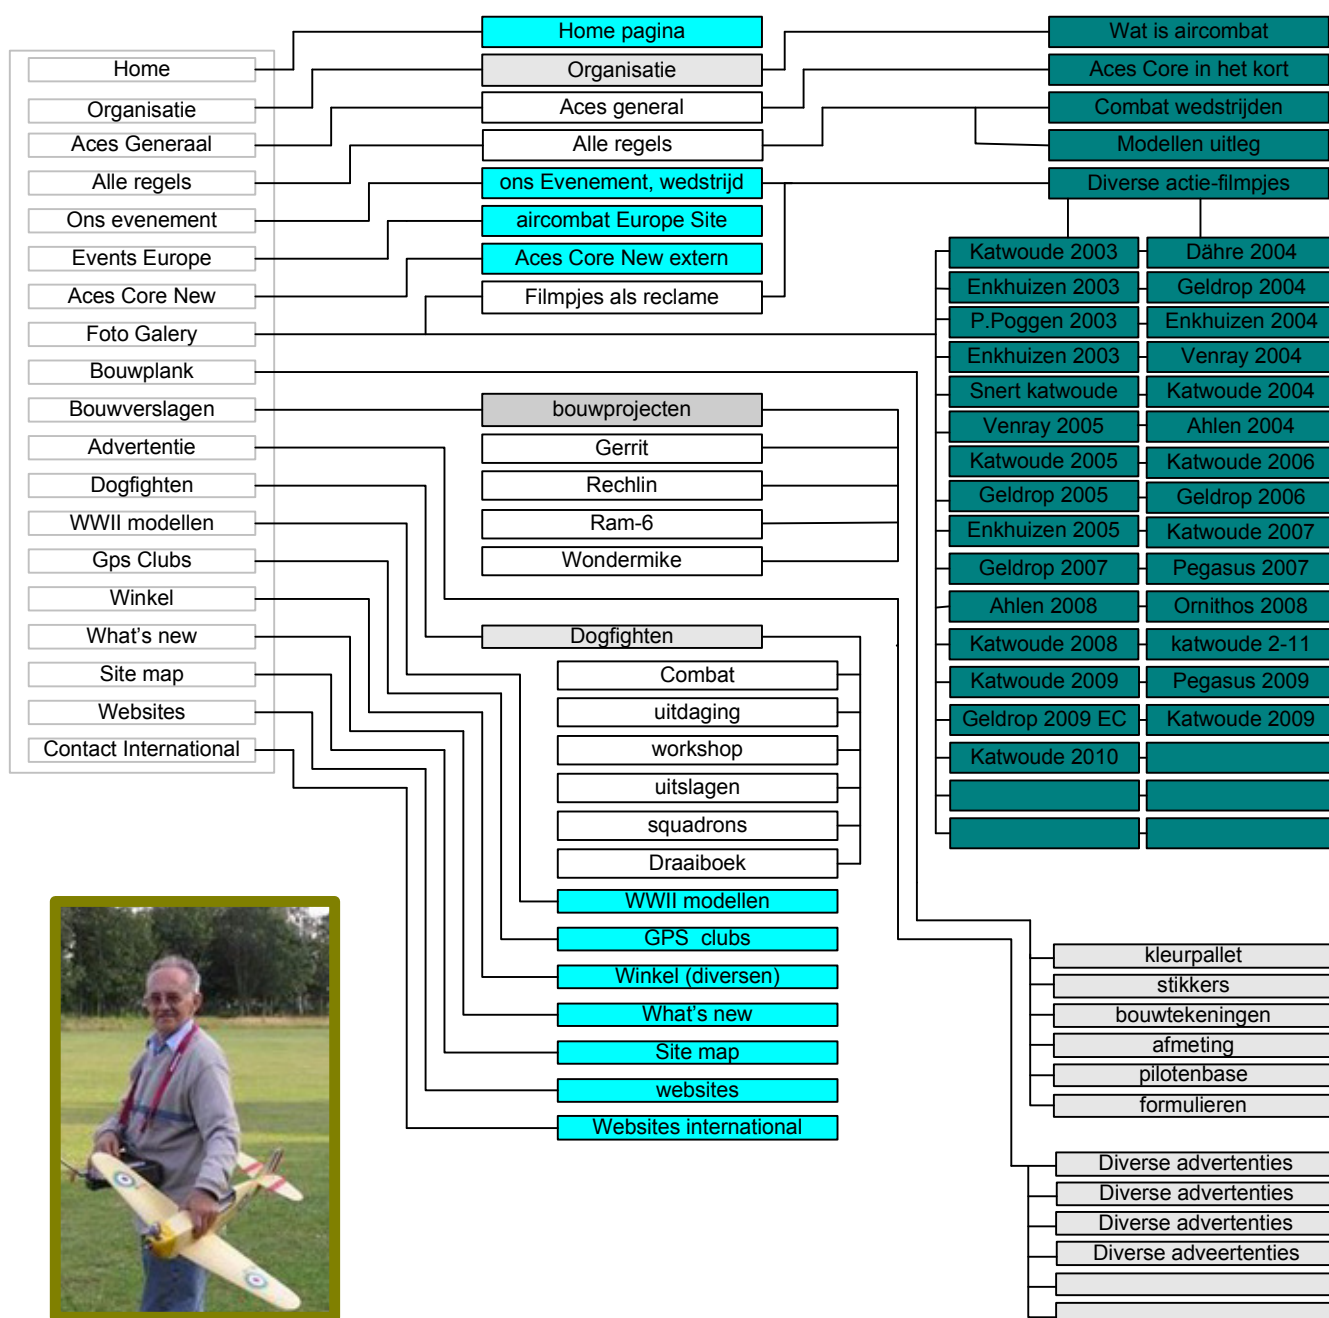

Sitemap aircombat Aces Holland

Een sitemap is eigenlijk niets anders als een wegwijzer welke er voor moet zorgen dat iedereen op een gemakkelijke manier zijn weg kan vinden op aircombat. Aan de linkerzijde vind je het menu zoals dat ook op onze website te zien is. Als je op de menuknop klikt kun je hier zien waar de menu link naar toe gaat. Zodra het laatste blokje bereikt is ben je op de betreffende pagina.