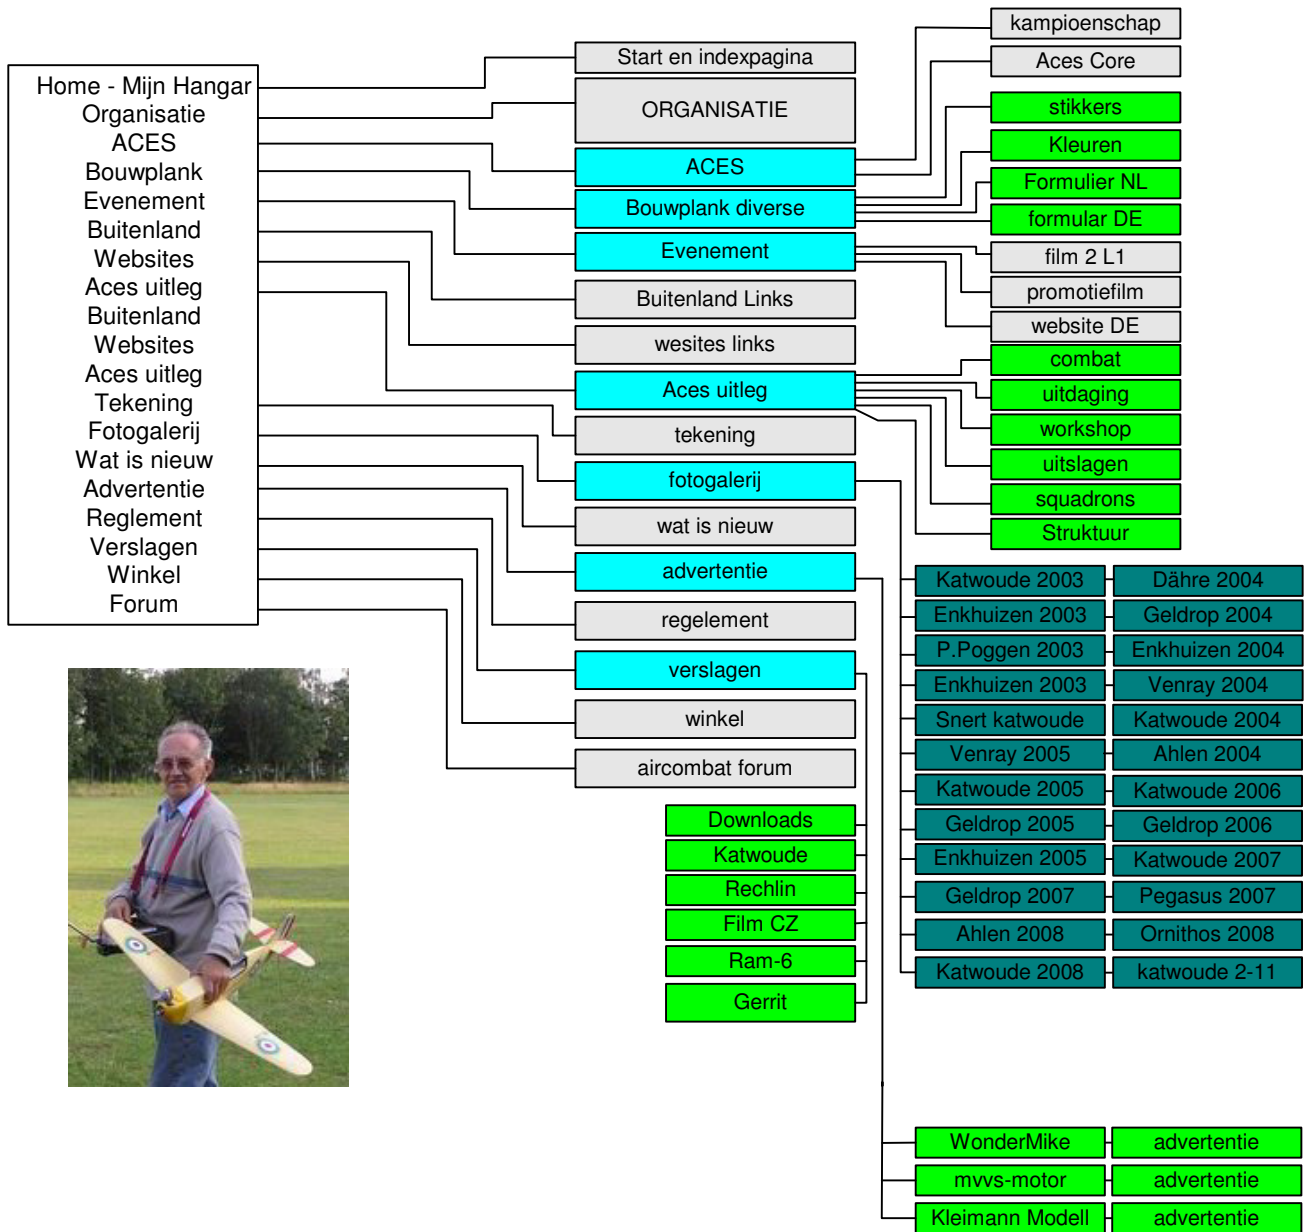

Site map van aircombat

Een sitemap is eigenlijk niets anders als een wegwijzer welke er voor moet zorgen dat iedereen op een gemakkelijke manier zijn weg kan vinden op aircombat. Aan de linkerkzijde vind je het menu zoals dat ook op onze website te zien is. Als je op de menuknop klikt kun je hier zien waar de menu link naar toe gaat. Zodra het laatste blokje bereikt is ben je op de betreffende pagina.